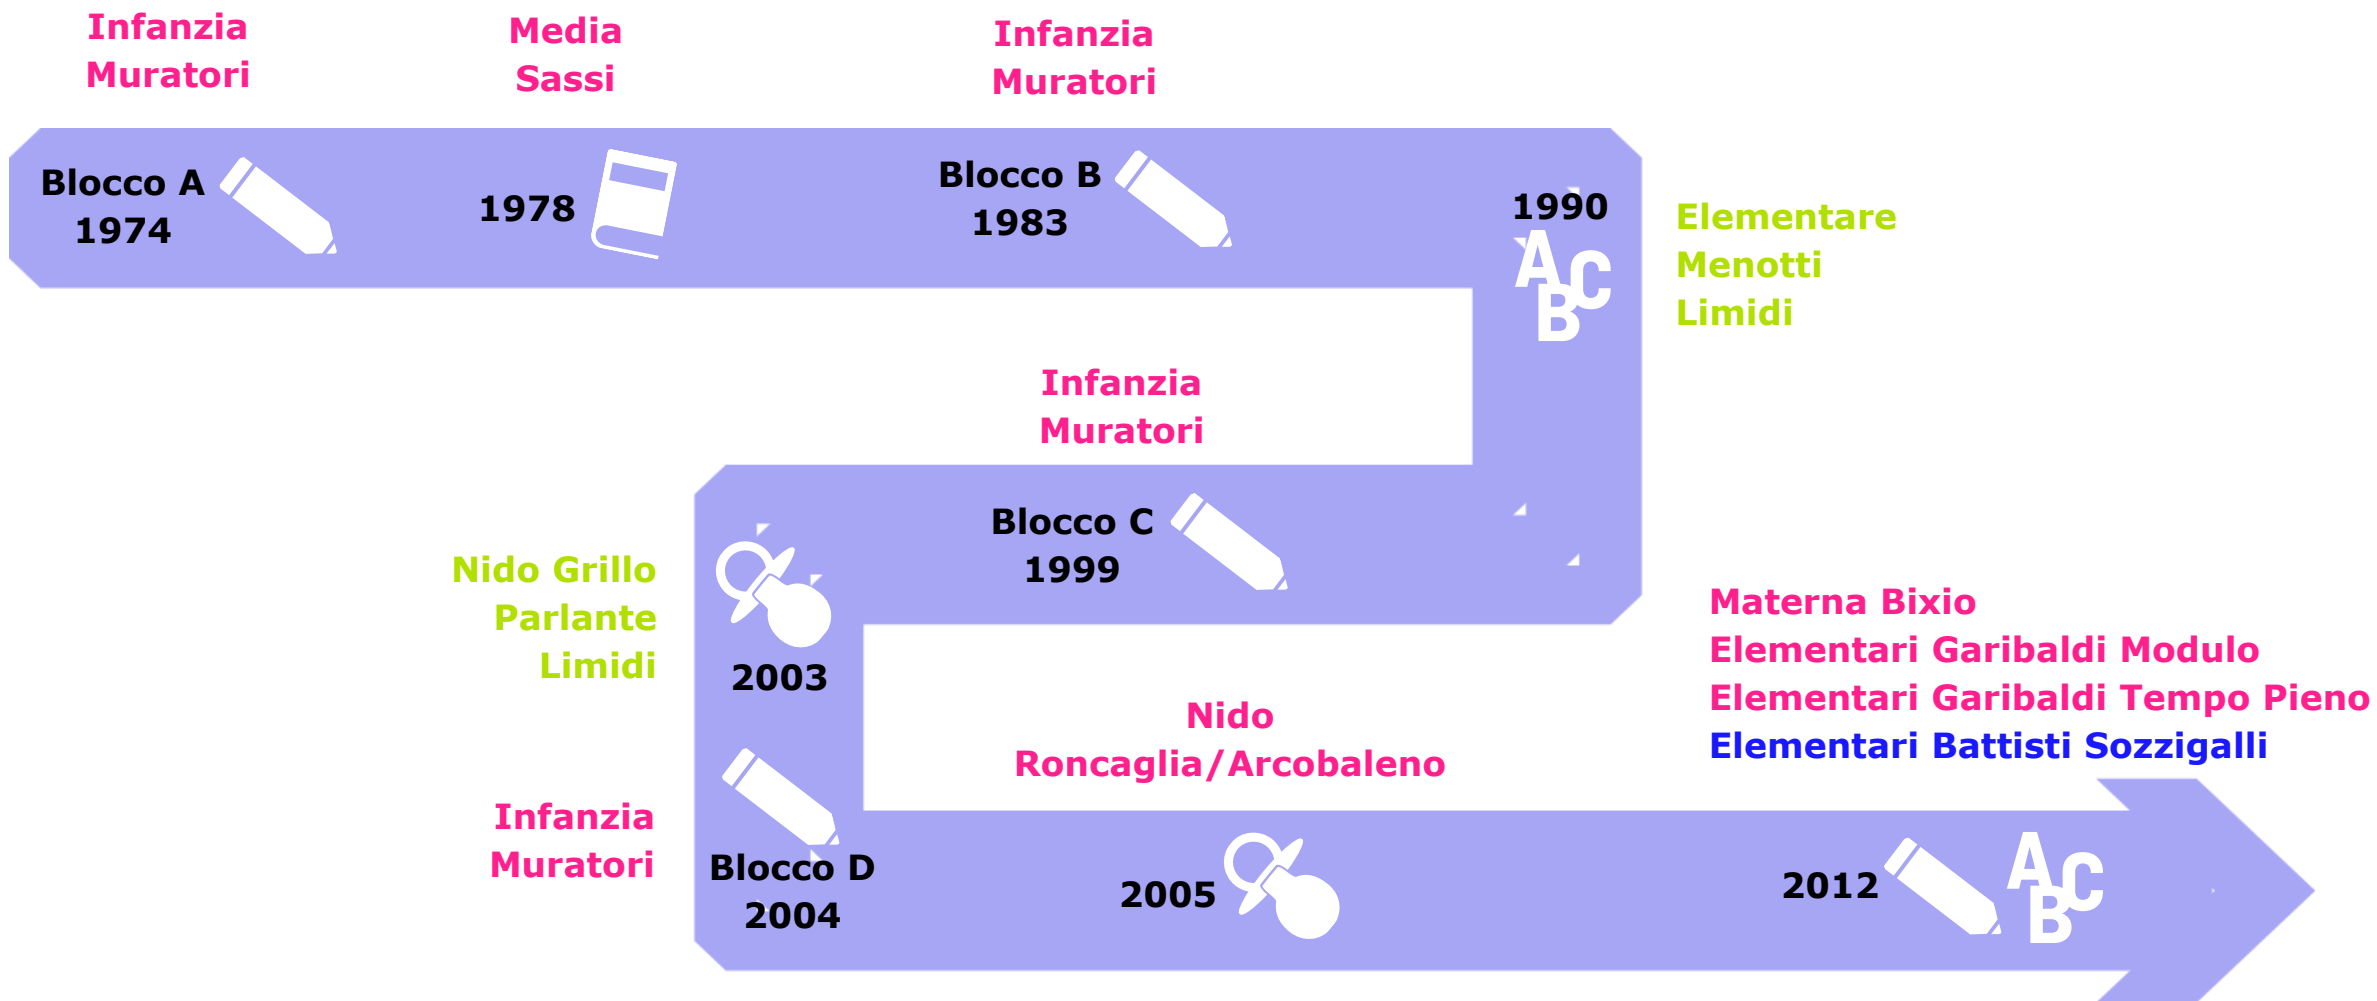

SOLIERA CHE CAMBIA

PROGETTI CONCRETI CHE TRASFORMANO LA CITTÁ

PNRR: OPPORTUNITA' PER CAMBIARE SOLIERA

Cristina Zambelli
assessore alle Politiche Educative

Dati al 31/12/2022

15.566
abitanti

Età	M	F	Totale
0-20	1.412	1.323	2.735
21-40	1.654	1.559	3.213
41-60	2.492	2.483	4.975
61-80	1.686	1.871	3.557
oltre 80	428	658	1.086
Totale	7.672	7.894	15.566

Soliera, la popolazione in età scolare (0-19)

Dati al 31/12/2022

Età	M	F	Totale
0-2	165	142	307
3-5	137	166	303
6-10	343	320	663
11-14	249	213	462
Totale	894	841	1.735
14-19	392	356	748

Popolazione scolastica 0-14

Nati dal 2014 al 2022

Soliera, l'edilizia scolastica

GRAZIE

SOLIERA

**CHE
CAMBIA**

COMUNE DI SOLIERA
PROVINCIA DI MODENA