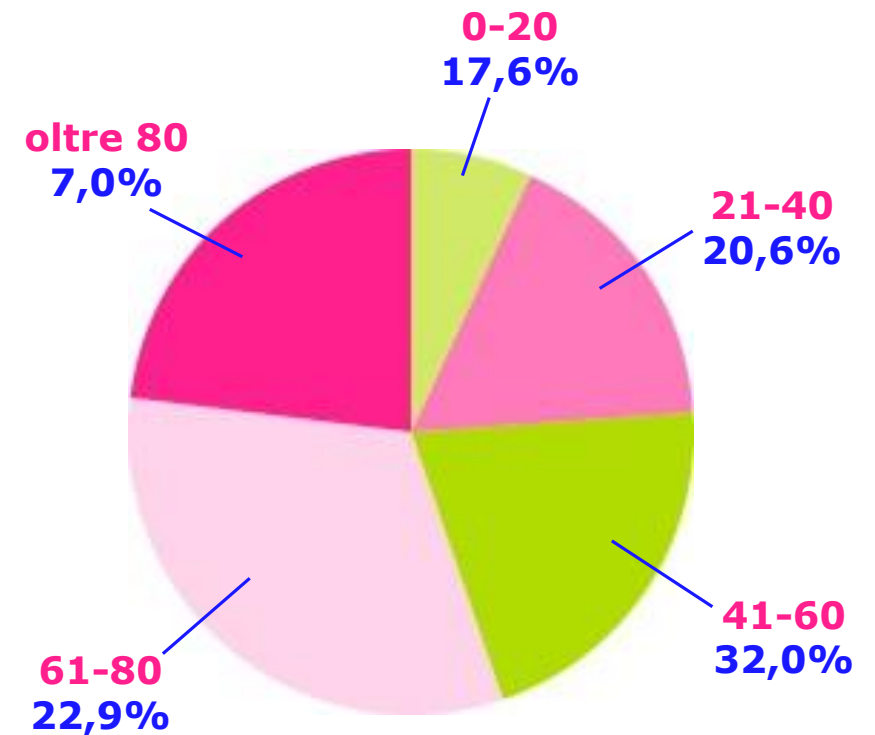

SOLIERA CHE CAMBIA

PROGETTI CONCRETI CHE TRASFORMANO LA CITTÁ

PNRR: OPPORTUNITA' PER CAMBIARE SOLIERA

Cristina Zambelli
assessore alle Politiche Educative

Dati al 31/12/2022

15.566
abitanti

Età	M	F	Totale
0-20	1.412	1.323	2.735
21-40	1.654	1.559	3.213
41-60	2.492	2.483	4.975
61-80	1.686	1.871	3.557
oltre 80	428	658	1.086
Totale	7.672	7.894	15.566

Soliera, la popolazione in età scolare (0-19)

Dati al 31/12/2022

Età	M	F	Totale
0-2	165	142	307
3-5	137	166	303
6-10	343	320	663
11-14	249	213	462
Totale	894	841	1.735
14-19	392	356	748

Popolazione scolastica 0-14