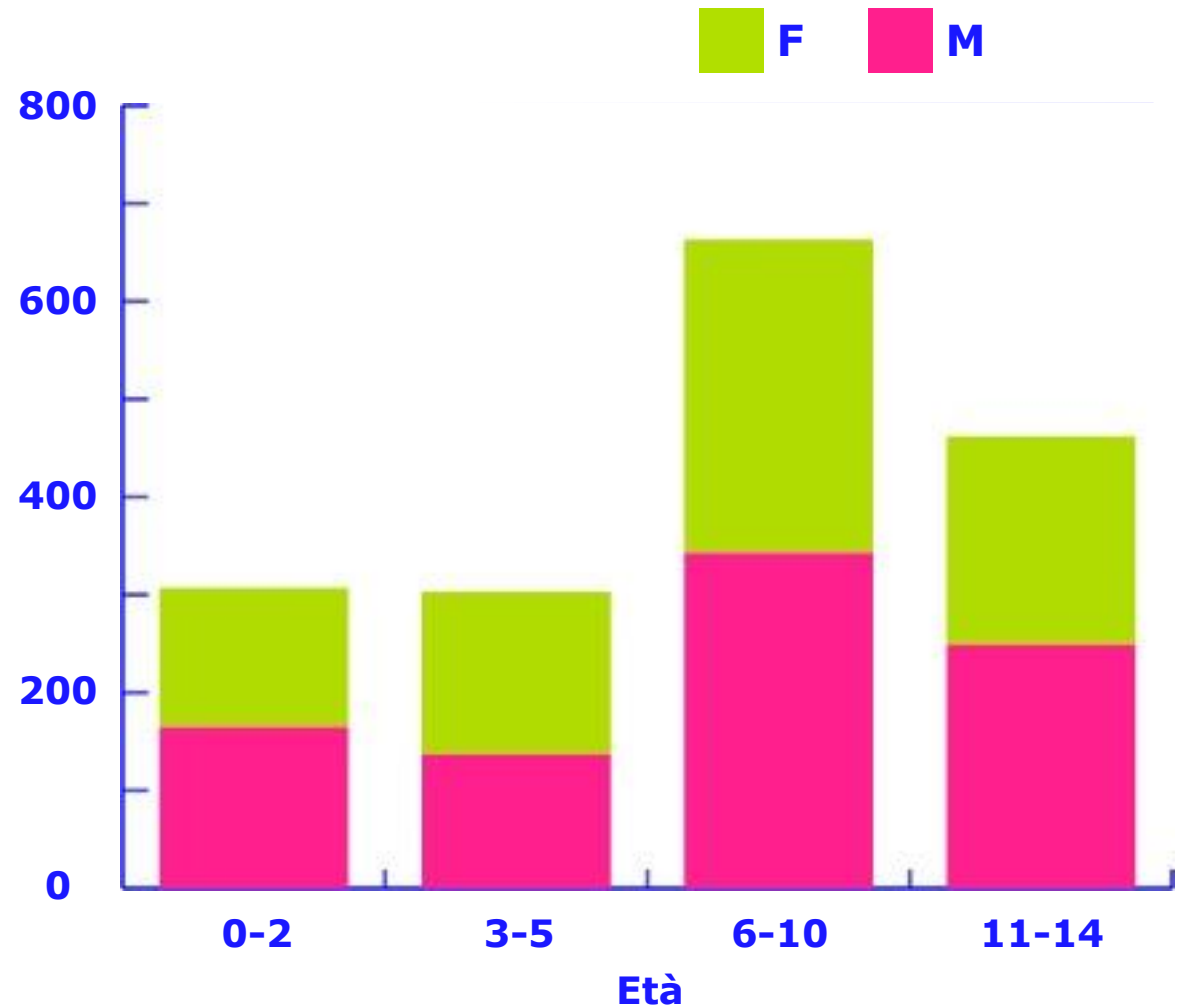

SOLIERA CHE CAMBIA

PROGETTI CONCRETI CHE TRASFORMANO LA CITTÁ

PNRR: OPPORTUNITA' PER CAMBIARE SOLIERA

Cristina Zambelli
assessore alle Politiche Educative

Dati al 31/12/2022

15.566
abitanti

Età	M	F	Totale
0-20	1.412	1.323	2.735
21-40	1.654	1.559	3.213
41-60	2.492	2.483	4.975
61-80	1.686	1.871	3.557
oltre 80	428	658	1.086
Totale	7.672	7.894	15.566

Soliera, la popolazione in età scolare (0-19)

Dati al 31/12/2022

Età	M	F	Totale
0-2	165	142	307
3-5	137	166	303
6-10	343	320	663
11-14	249	213	462
Totale	894	841	1.735
14-19	392	356	748

Popolazione scolastica 0-14