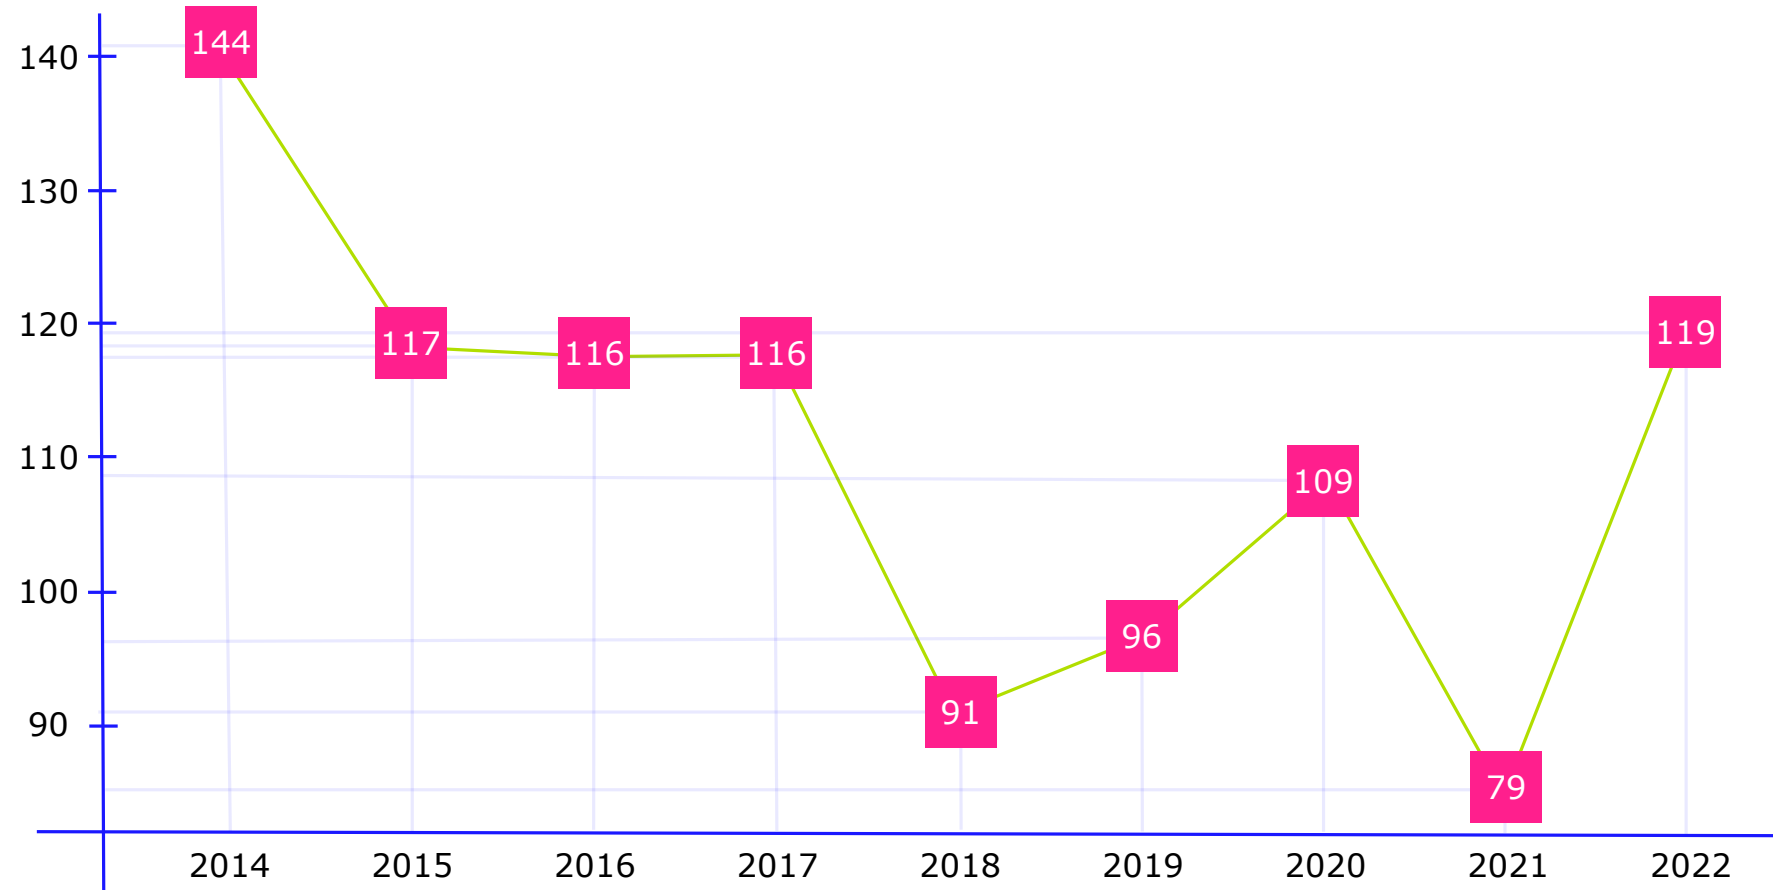

Nati dal 2014 al 2022