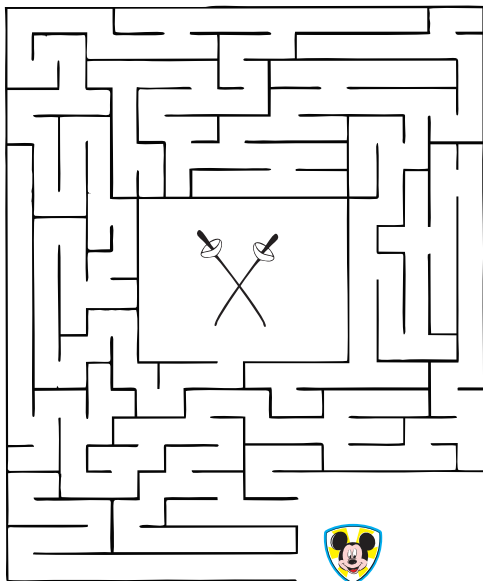

iniziativa promossa dall'Assessorato allo Sport  
del Comune di Soliera in collaborazione  
con PENTAMODENA

**SFIDA I TUOI AMICI.  
CORSI DI AVVIAMENTO ALLA  
SCHERMA  
CORSO COMPLETAMENTE  
GRATUITO.**

**06/11  
ANNI**

**AIUTA TOPOLINO  
A PRENDERE LE SUE SPADE.  
SE TROVERAI LA SOLUZIONE  
COMPLETA LA CARTOLINA  
E VIENI A RITIRARE IL PREMIO.**

Il premio sarà assegnato fino ad esaurimento scorte e solo a chi completerà il corso.