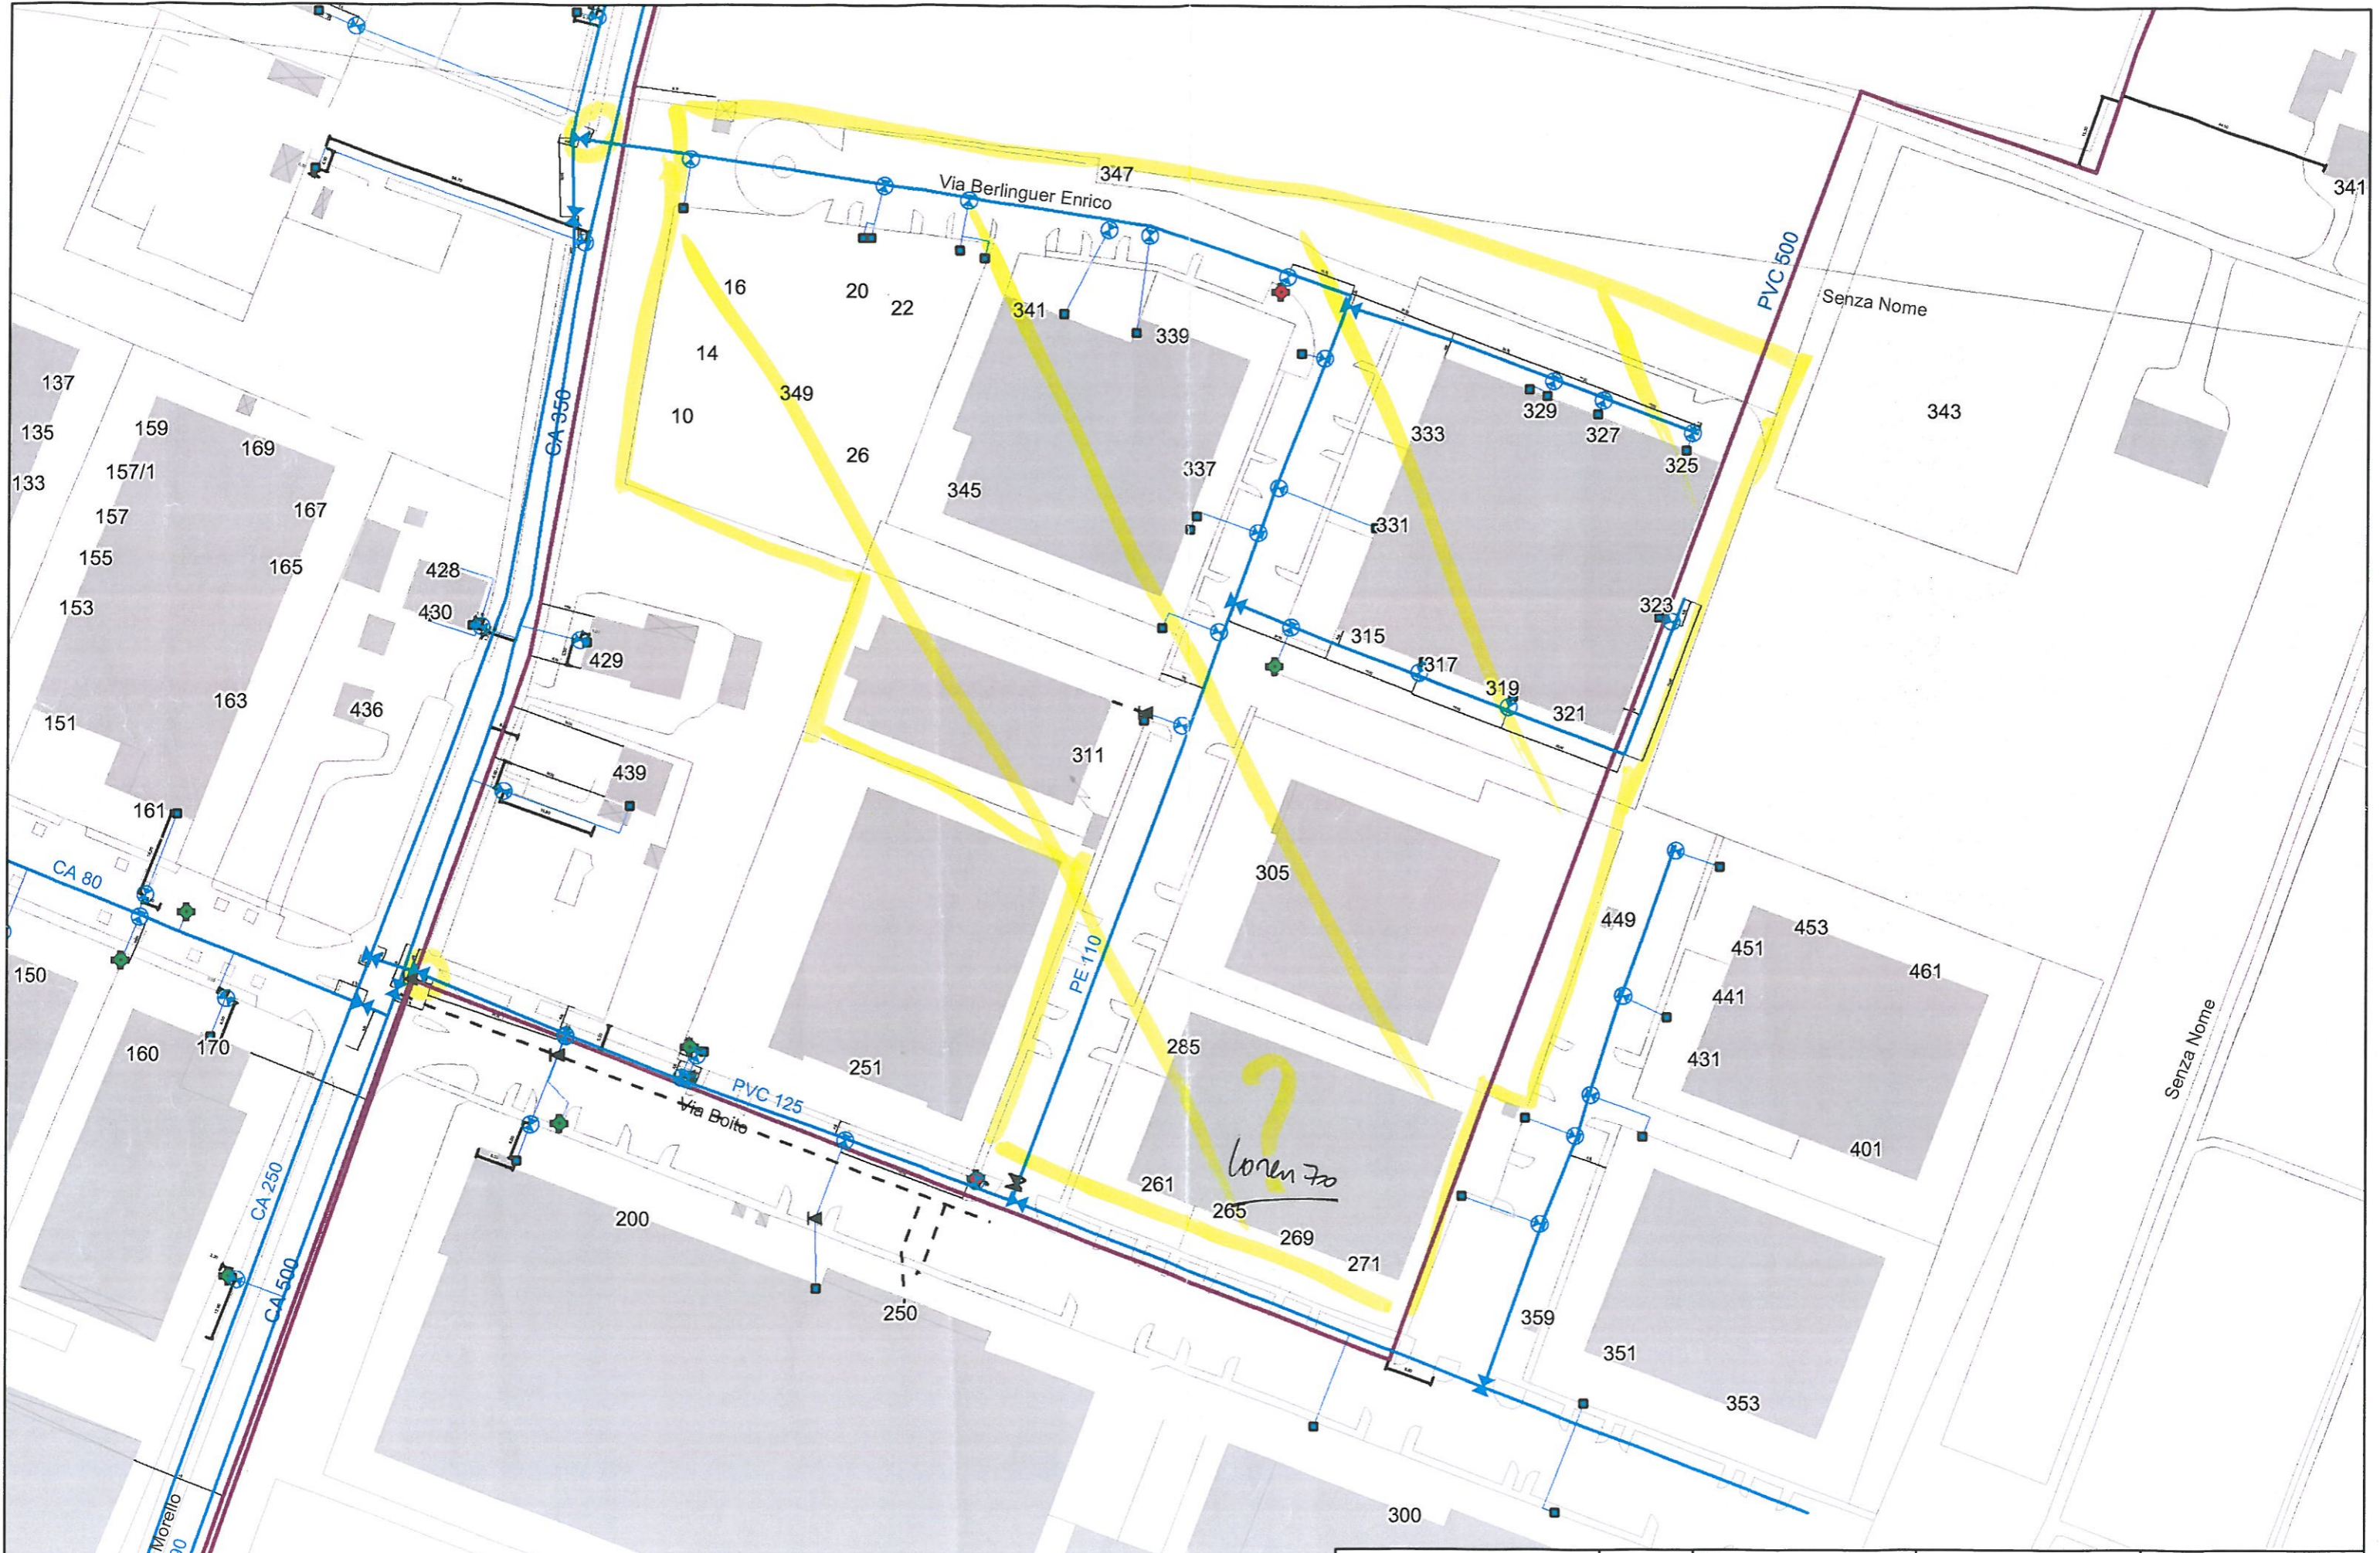

SETTORE ESERCIZIO RETI MIRANDOLA

NELLA GIORNATA DI GIOVEDI' 22-01-2015 VERRA'
SOSPESA L'EROGAZIONE DELL'ACQUA POTABILE PER
INTERVENTO DI MANUTENZIONE ALLA RETE
DELL'ACQUEDOTTO

DALLE ORE 10:00 ALLE ORE 14:00

**Assicurando che l'interruzione verrà ridotta al minor
tempo possibile, ci scusiamo per il disagio arrecato e
ringraziamo per la cortese collaborazione**

Comune di SOLIERA

Strade interessate:

Via Boito

Via Berlinguer

**In caso di maltempo, l'intervento sarà posticipato a data
da destinarsi.**

 Reparto Reti		Data	15/01/2015	Codice		Rif	
		Autore	Andrea Buttarelli	Titolo			
		Scala	1:1.200				