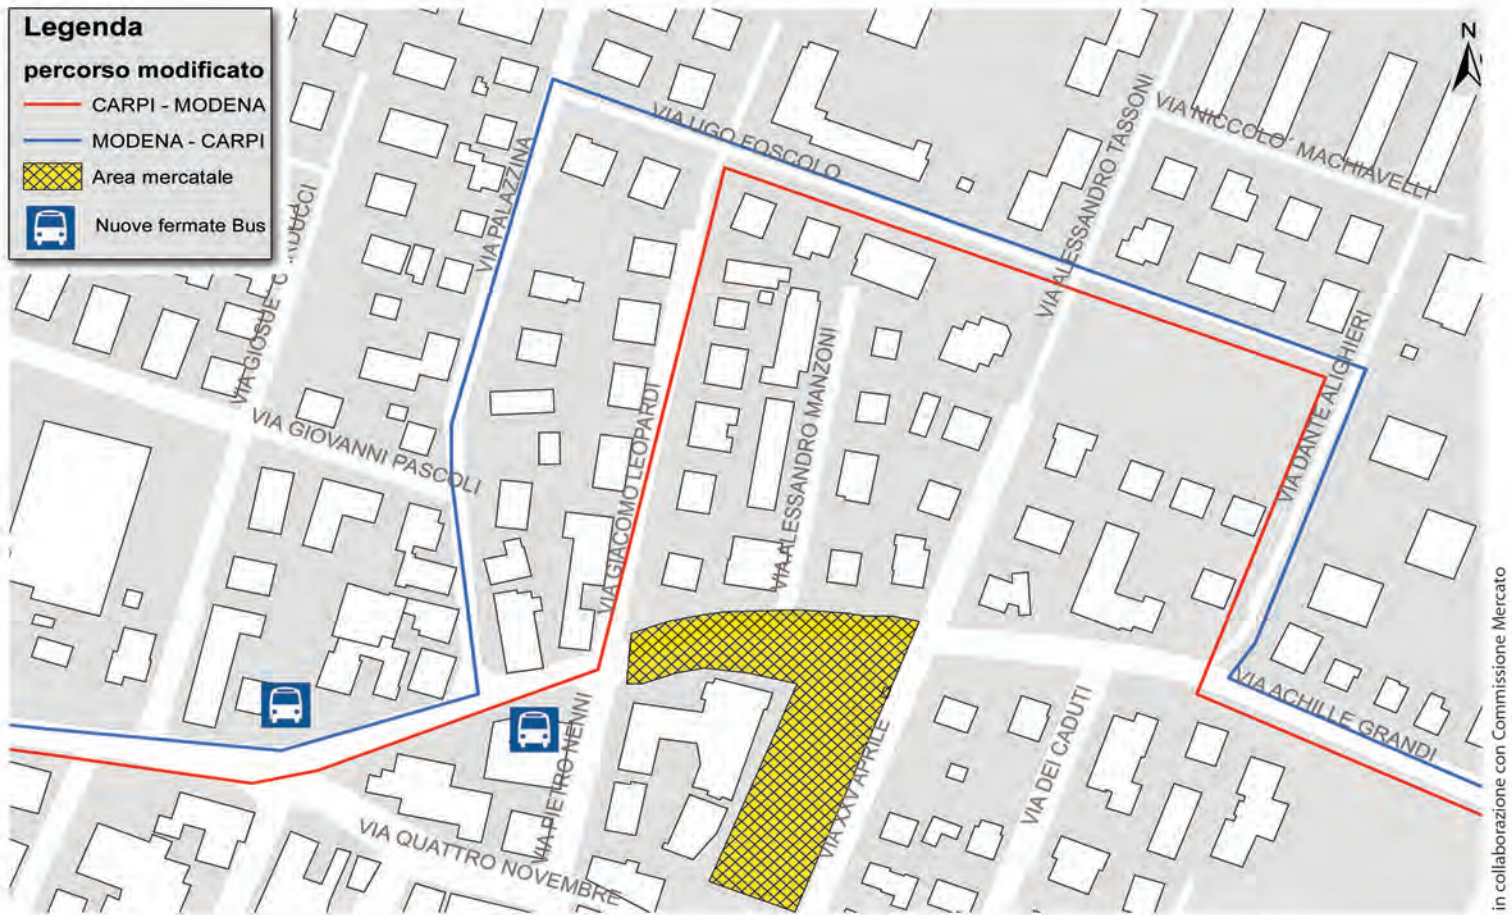

COMUNE DI SOLIERA
PROVINCIA DI MODENA

IL MERCATO CAMBIA SEDE

NEL PERIODO DEGLI EVENTI ESTIVI DAL 24 GIUGNO AL 15 LUGLIO 2017

In occasione della Fiera di San Giovanni
di Arti Vive Festival e della Festa della Birra
il mercato bisettimanale si trasferisce
dall'area consueta al parcheggio
dell'ex Conad e in Via Grandi

in collaborazione con Commissione Mercato

MODIFICHE ALLA VIABILITÀ E FERMATE DELL'AUTOBUS

Per garantire la viabilità ai mezzi pubblici, esclusivamente nei giorni di mercato dalle ore 6 alle ore 15, la fermata "ex Conad" dell'autobus sarà trasferita sempre in Via Grandi all'altezza del Mulino (con direzione Modena) e all'altezza della Farmacia Comunale (con direzione Carpi)