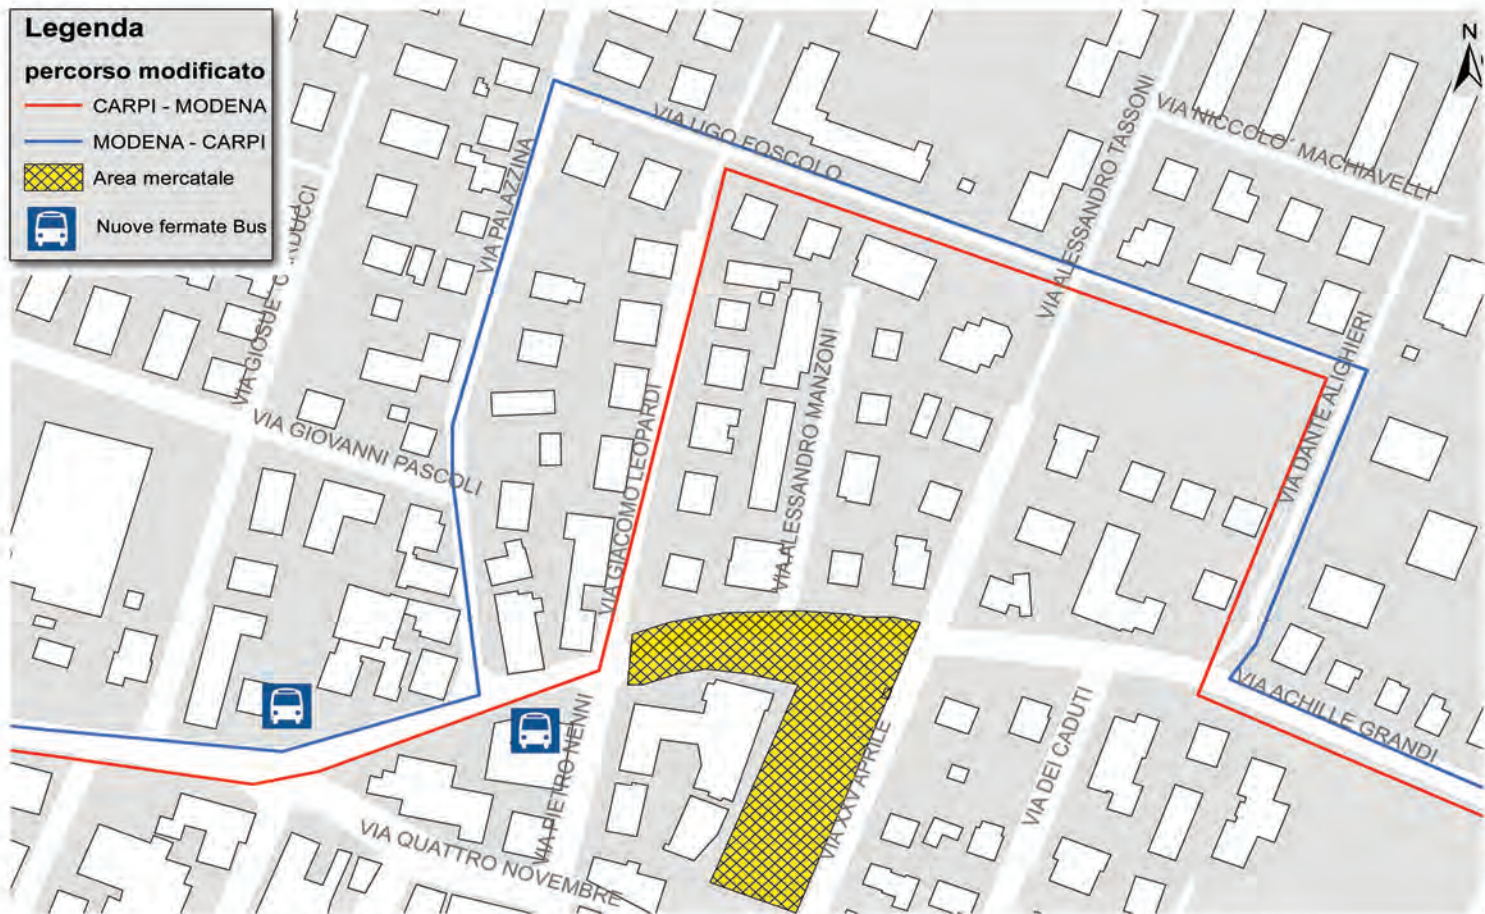

COMUNE DI SOLIERA
PROVINCIA DI MODENA

IL MERCATO CAMBIA SEDE

NEL PERIODO DEGLI EVENTI ESTIVI DAL 22 GIUGNO AL 15 LUGLIO 2018

In occasione della Fiera di San Giovanni di Arti Vive Festival e della Festa della Birra il mercato bisettimanale si trasferisce dall'area consueta al parcheggio del supermercato IN'S e in Via Grandi

Legenda

percorso modificato

— CARPI - MODENA

— MODENA - CARPI

■ Area mercatale

■ Nuove fermate Bus

in collaborazione con Commissione Mercato

MODIFICHE ALLA VIABILITÀ E FERMATE DELL'AUTOBUS

Per garantire la viabilità ai mezzi pubblici, esclusivamente nei giorni di mercato dalle ore 6 alle ore 15, la fermata dell'autobus all'altezza del supermercato IN'S sarà trasferita sempre in Via Grandi all'altezza del Mulino (con direzione Modena) e all'altezza della Farmacia Comunale (con direzione Carpi)